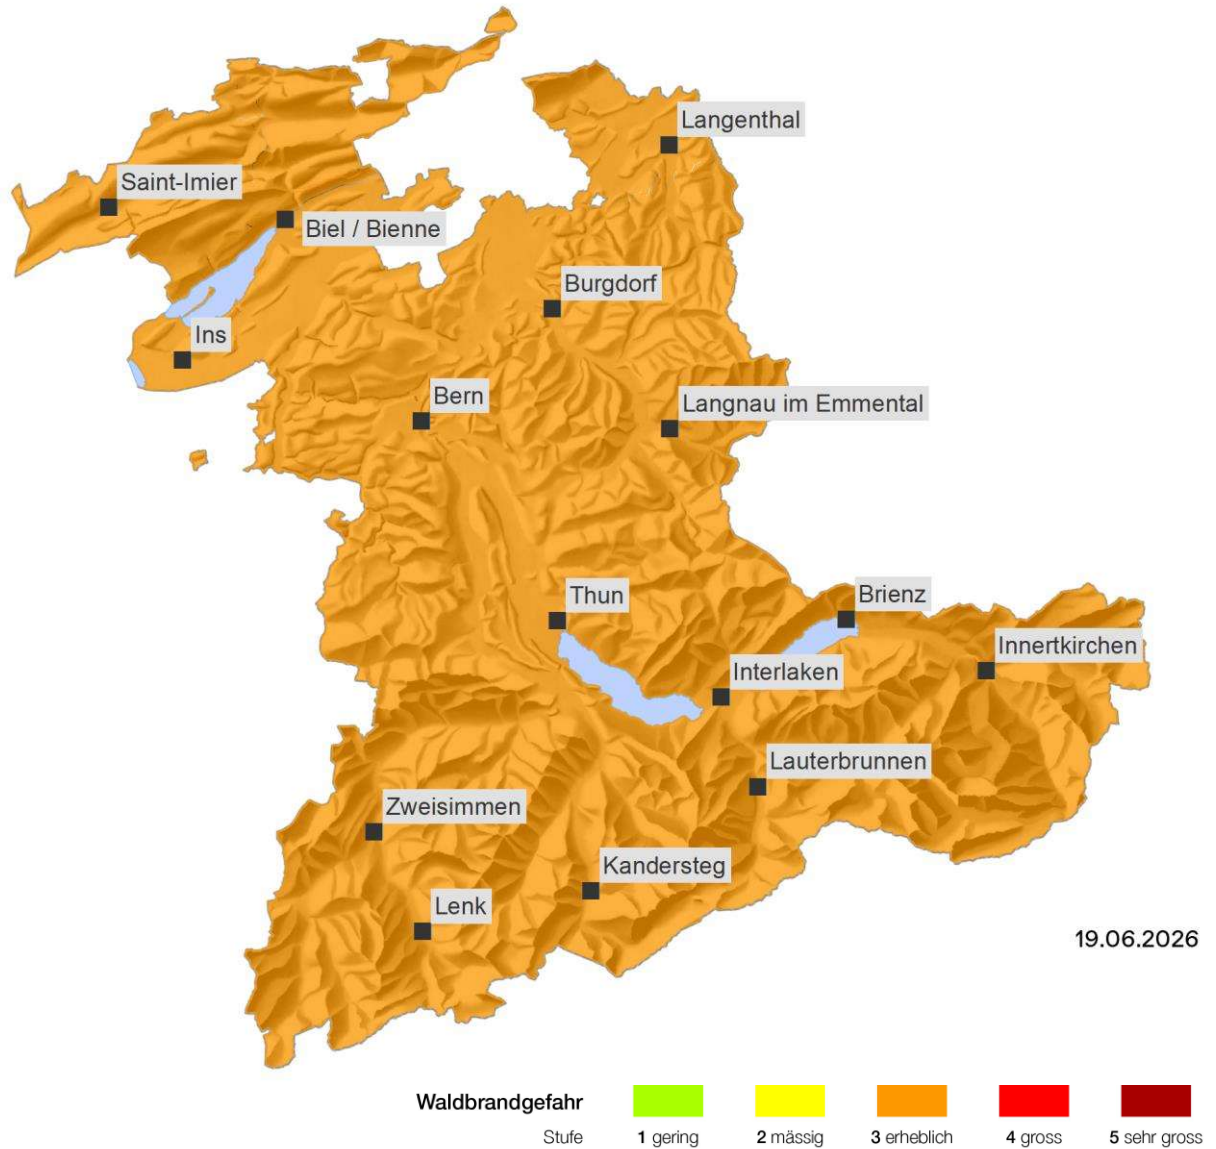

Dispositionsbeurteilung Waldbrandgefahr gültig ab 19.06.2026 12 Uhr

Erhebliche Waldbrandgefahr im ganzen Kanton

Gefahrenstufe

Die Waldbrandgefahr wird im ganzen Kanton Bern als «erheblich» beurteilt (Stufe 3).