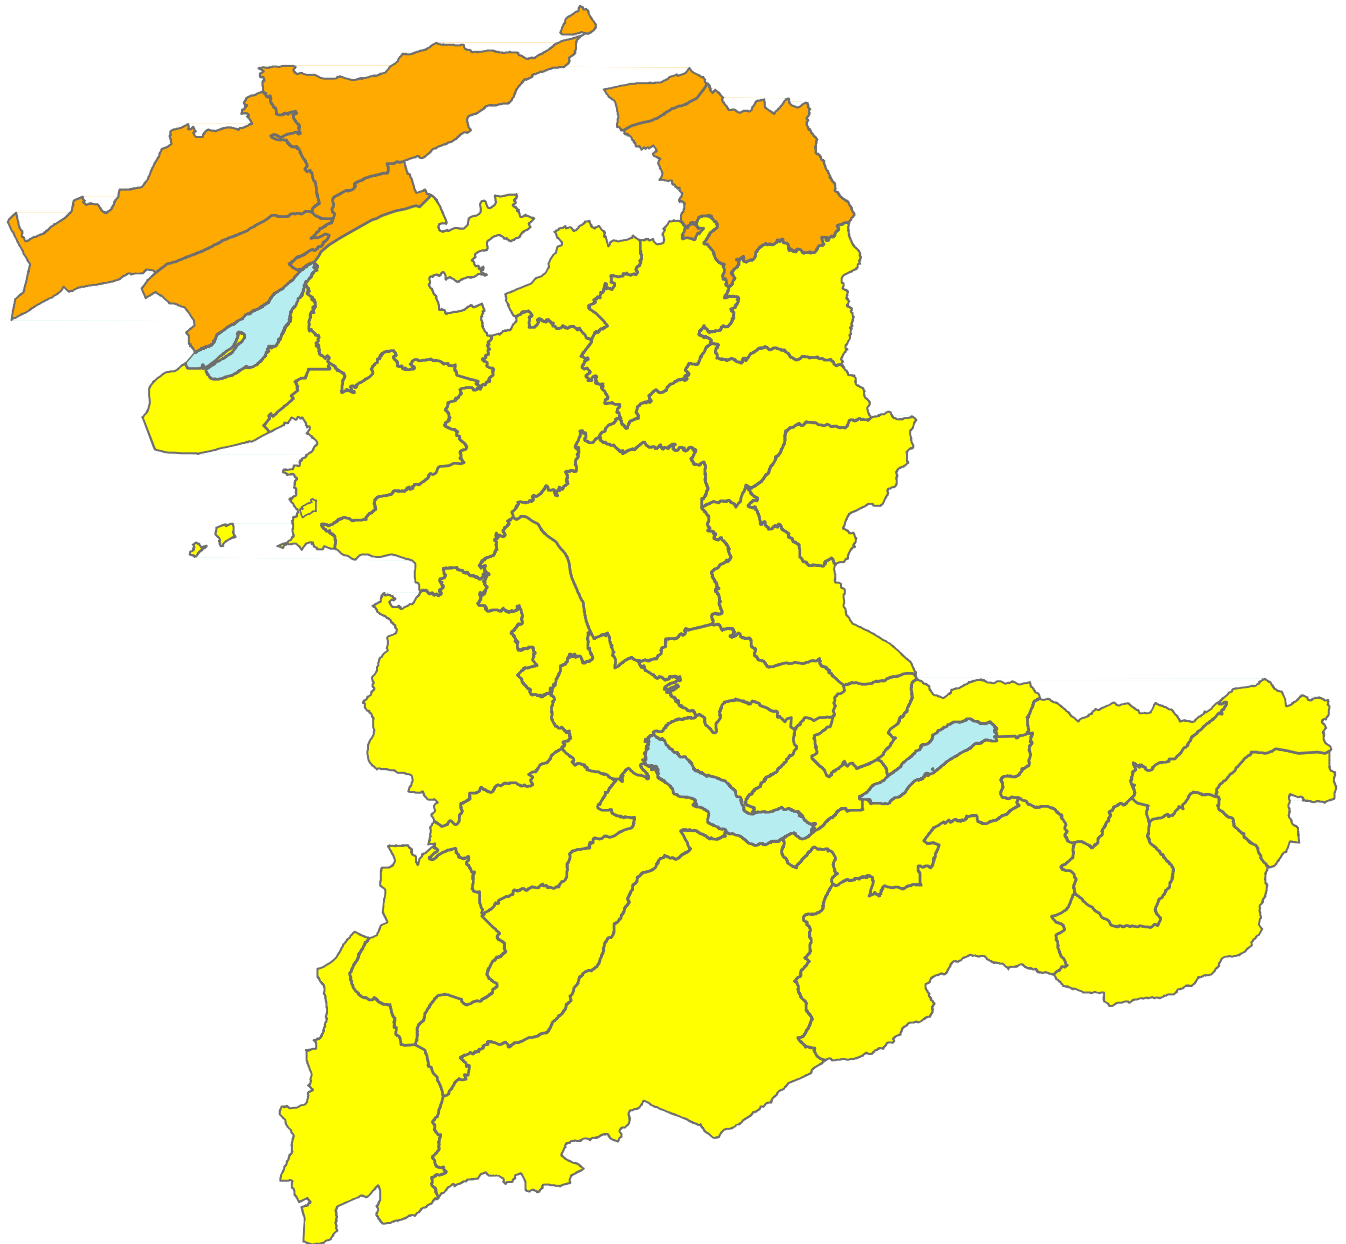

Waldbrandgefahr im Kanton Bern

Waldbrandgefahr Stufe gering mässig erheblich gross sehr gross

Feuerverbot im Wald
Allgemeines Feuerverbot