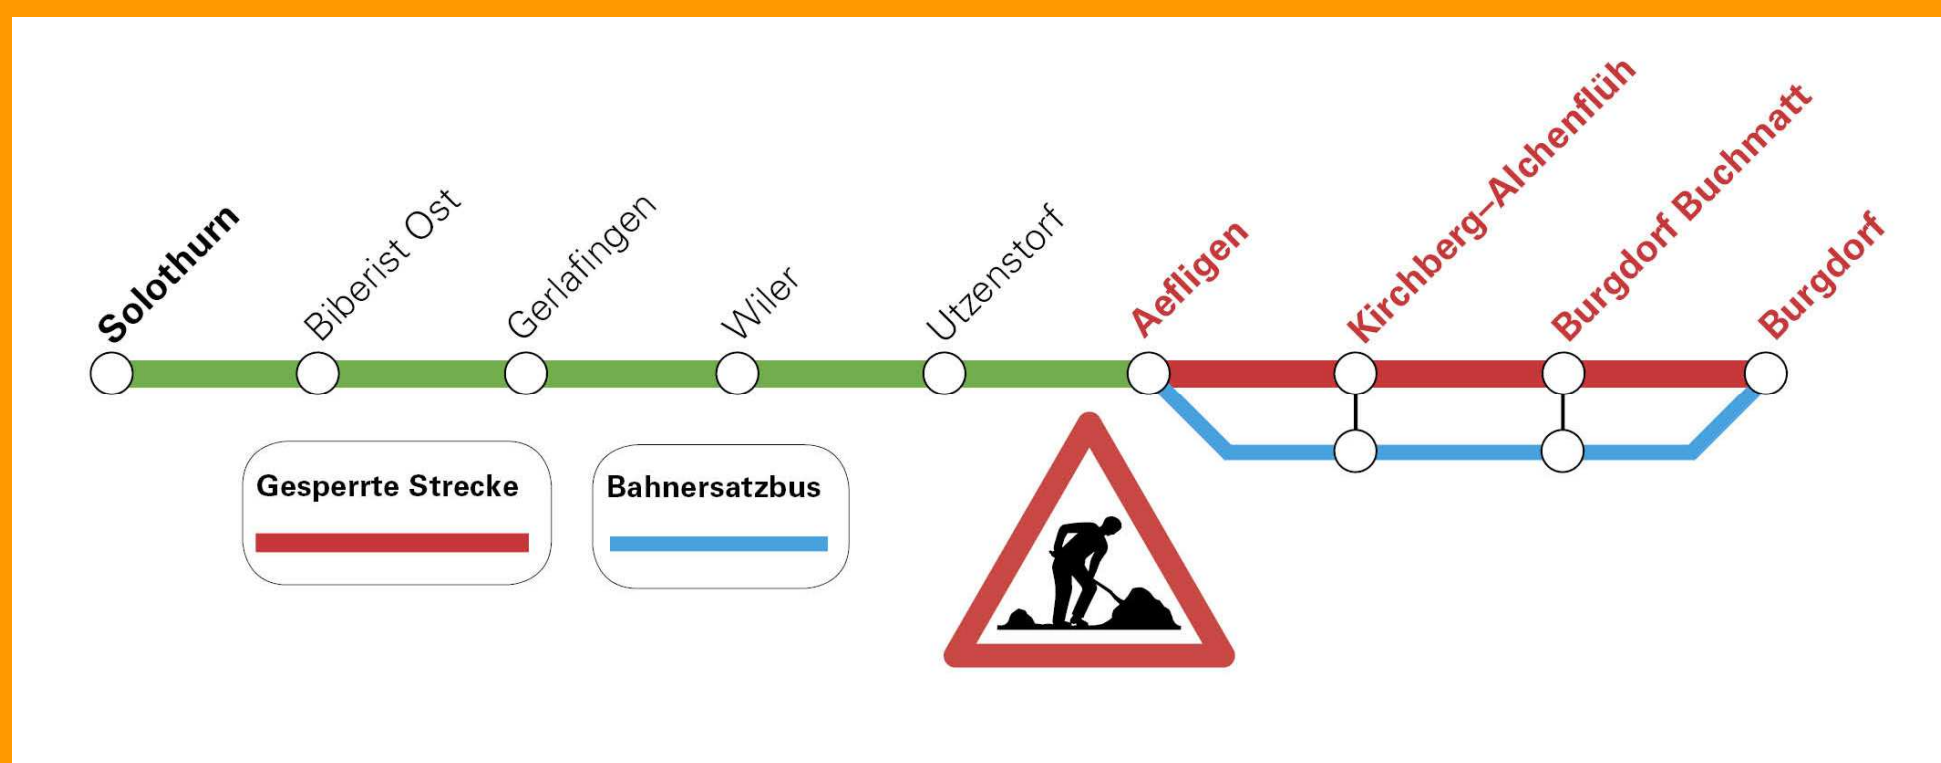

Bus statt Bahn

Burgdorf – Aefligen

Freitag, 4. Mai ab 20:30 Uhr durchgehend bis Samstag, 5. Mai 2018 bis Betriebsschluss

Die Strecke zwischen Burgdorf und Aefligen ist wegen Bauarbeiten gesperrt.

Es verkehren Bahnersatzbusse mit geänderten Fahrzeiten und Halteorten nach einem Spezialfahrplan.

Bitte prüfen Sie Ihre Verbindung im Online-Fahrplan.

Wir danken Ihnen für Ihr Verständnis.